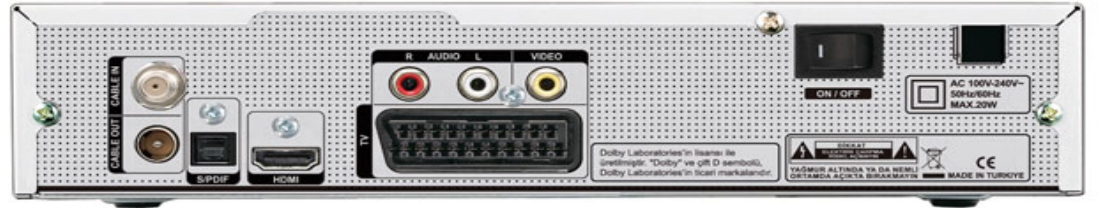

TELEDÜNYA SET TOP BOX

Yazar Administrator

Salı, 02 Şubat 2010 00:00 - Son Güncelleme Salı, 18 Eylül 2012 00:06

Set Top Box, Kablo TV şebekesi üzerinden gelen şifrelenmiş dijital sinyali ortak arabirim (Common Interface) yardımı ile çözüp TV için uygun formata dönüştüren, Kablo TV şebekesi üzerinde yayınlanmaya başlayan yeni kanalları otomatik olarak kanal listesine ekleyebilen, resim içinde resim, alt yazı desteği gibi ilave özelliklere sahip sayısal Kablo TV alıcısıdır.

TELEDÜNYA SET TOP BOX

Yazar Administrator

Salı, 02 Şubat 2010 00:00 - Son Güncelleme Salı, 18 Eylül 2012 00:06

Pozitek OHC 3700C HD Set Top Box hakkında detaylı bilgi için tıklayınız.

POZİTEK OHC 1600C HD SET TOP BOX

TELEDÜNYA SET TOP BOX

Yazar Administrator

Salı, 02 Şubat 2010 00:00 - Son Güncelleme Salı, 18 Eylül 2012 00:06

- Conax Cas Gömülü
- Yüksek Çözünürlüklü
- Dijital Kablo Alıcısı

Pozitek OHC 1600C HD Set Top Box hakkında detaylı bilgi için tıklayınız.

POZİTEK ODC 1500C SD SET TOP BOX

- Tamamen MPEG-2 ve DVB-C uyumlu
- Conax CAS Gömülü
- Hızlı kanal arama ve açılış süresi
- Giriş frekansı 60~ 862MHz
- Kullanıcı dostu 256 renk OSD ve GUI arayüzü Programlanabilir Favori Kanal Listesi
- OSD kullanarak Teletext ve DVB Altyazı
- Max. 4000 kanal (TV & Radio) programlanabilir
- Belli başlı diller için GUI arayüz göstergeleri